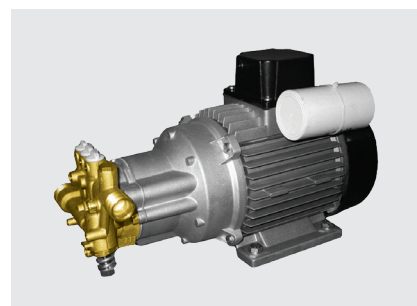

### DUAL USE

Permanently fixed on the wall. Easily removable and to move to wherever

### DOPPIO USO

Fissaggio statico a parete. Facilmente removibile e trasportabile

Hose reel with 10 or 20 meter high pressure hose

Avvolgitubo con 10 o 20 metri di tubo ad alta pressione

### MTP KTR GOLD

Brass pump head that withstands pressure and is corrosion resistant

Pompa con testata in ottone resistente alla pressione ed alla corrosione

Accessory rack supplied with the high-pressure cleaner

## GENERAL FEATURES · CARATTERISTICHE GENERALI

- Sturdy structure with tubular frame for wall mounting
- Equipped with a quick wall coupling system with safety lock
- Handy support for housing all the accessories
- Standard hose reel with rubber delivery hose
- Water inlet with cartridge filter
- Comet electrical pump with three axial pistons arranged horizontally with pump at the bottom and an all-metal construction without any plastic used for the structural components
- Pump with brass head on all models
- EASY START device
- Total Stop system
- Motor thermal protection
- Robusta struttura per applicazione a parete con telaio tubolare
- Equipaggiata con sistema di aggancio rapido a muro, con blocco di sicurezza
- Pratico supporto per alloggiare tutti gli accessori
- Avvolgitubo di serie con tubo mandata in gomma
- Ingresso acqua con filtro a cartuccia
- Elettropompa Comet a tre pistoni assiali disposta in orizzontale con pompa in basso e costruzione interamente in metallo, senza materiale plastico nei componenti strutturali
- Pompa con testata in ottone su tutti i modelli
- Dispositivo EASY START
- Dispositivo Total Stop
- Protezione termica del motore
- Uso semiprofessionale